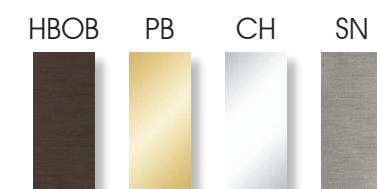

8520  
QUERGEDACHT

FINISH OPTIONS

DIMENSIONS / BULBS

Halogen G9  
120V/75W - Frosted

1300 Lumens  
2800 Kelvin

9250\*075-HPNFR

Dimmable using a conventional wall dimmer.

0 Dimmable 100%